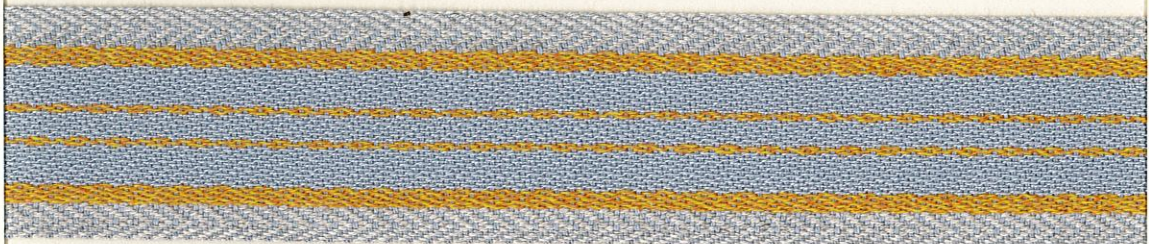

NASTRIFICIO ALBERT BONATI SRL

001

002

003

004

005

006

3104/30 - ROGER

col.