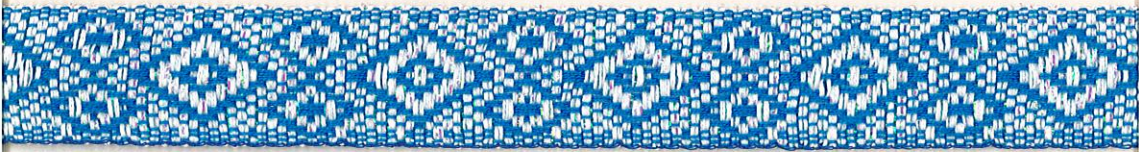

NASTRIFICIO ALBERT BONATI SRL