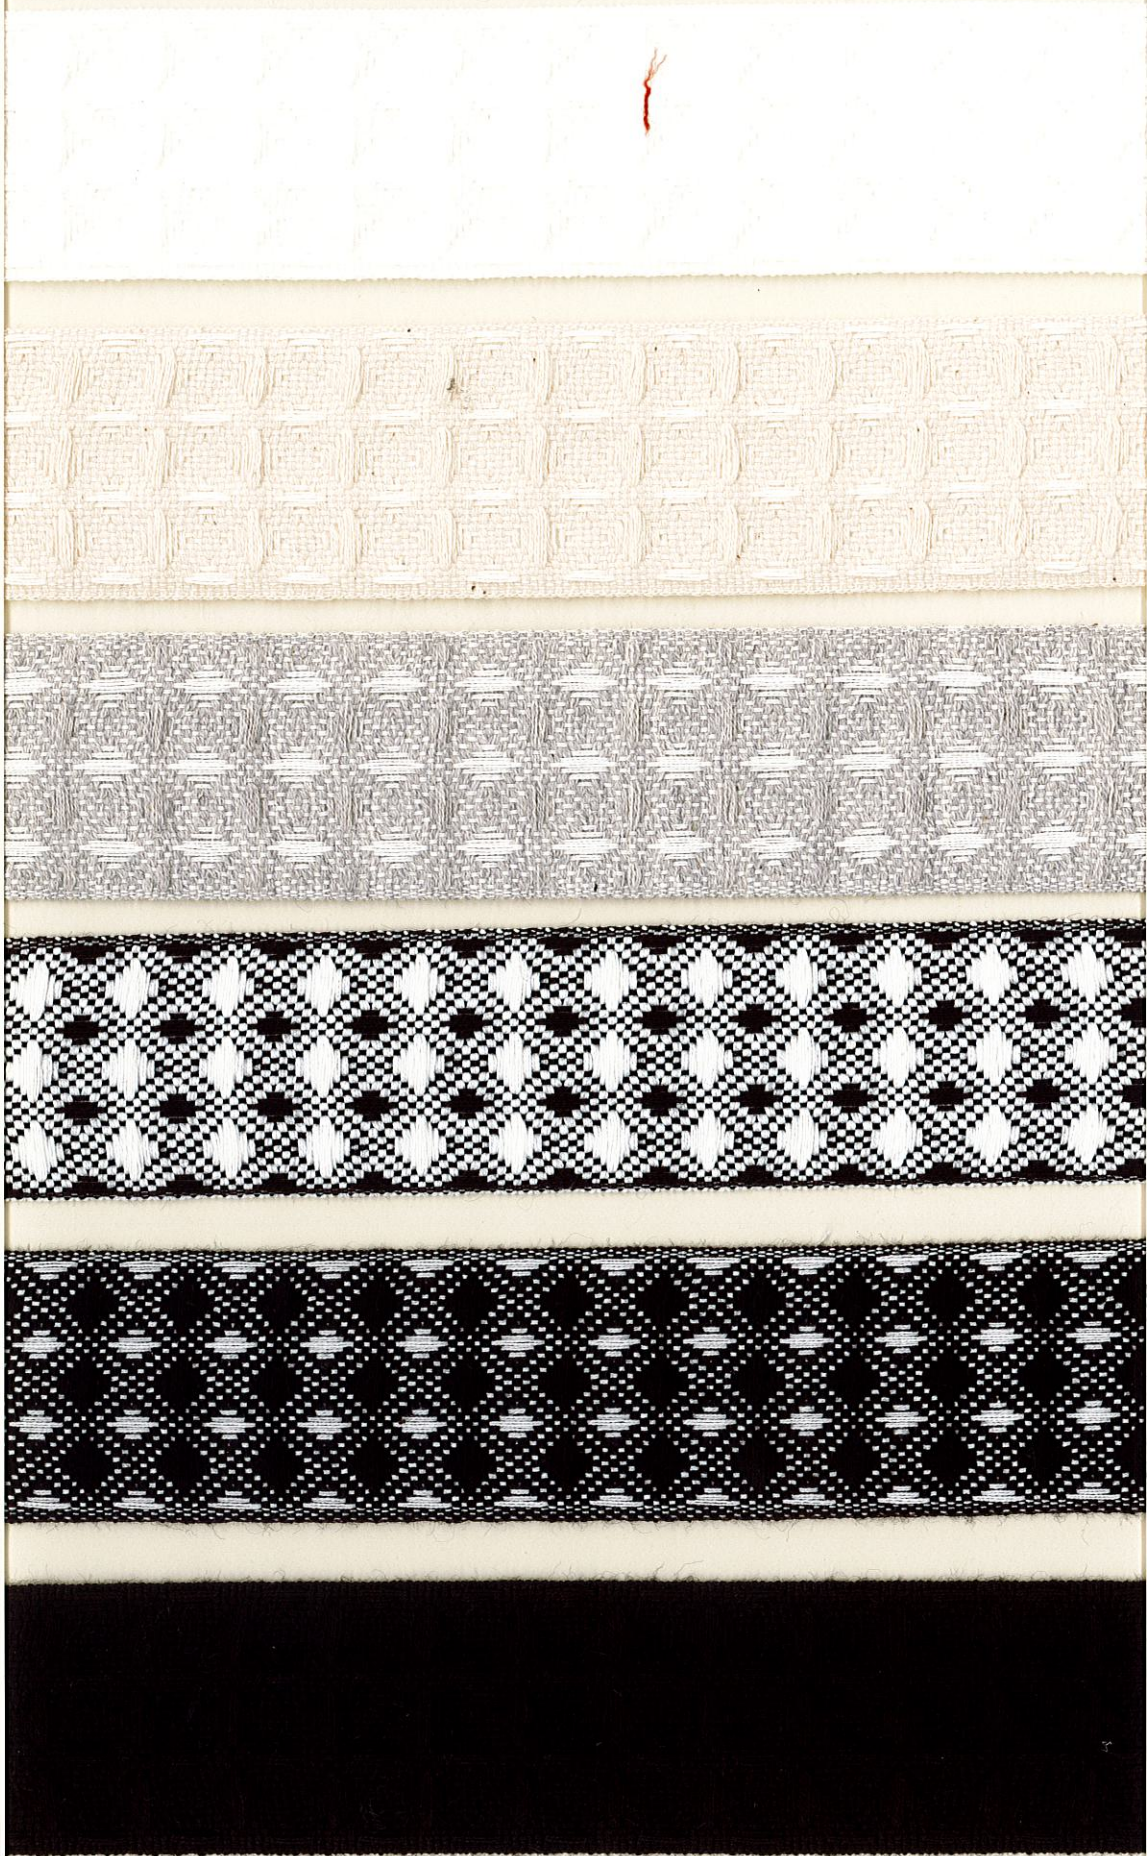

9313/30 - WALLACE

NASTRIFICIO ALBERT BONATI SRL

2464/40 - ODETTE  
100% POLIESTERE

NASTRIFICIO ALBERT BONATI SRL

9328/35 - ANGELA  
100% COTONE

NASTRIFICIO ALBERT BONATI SRL

2281/20 - PAOLINO

NASTRIFICIO ALBERT BONATI SRL

3439/25 - JACKSON

NASTRIFICIO ALBERT BONATI SRL

3105/25 - EDGAR

NASTRIFICIO ALBERT BONATI SRL

**3073/35 - TERRY**  
65% LANA 35% POLY

**3074/40 - OLIVIA**  
75% POLY 25% COTONE

**3092/45 - HAMILTON**  
100%POLY